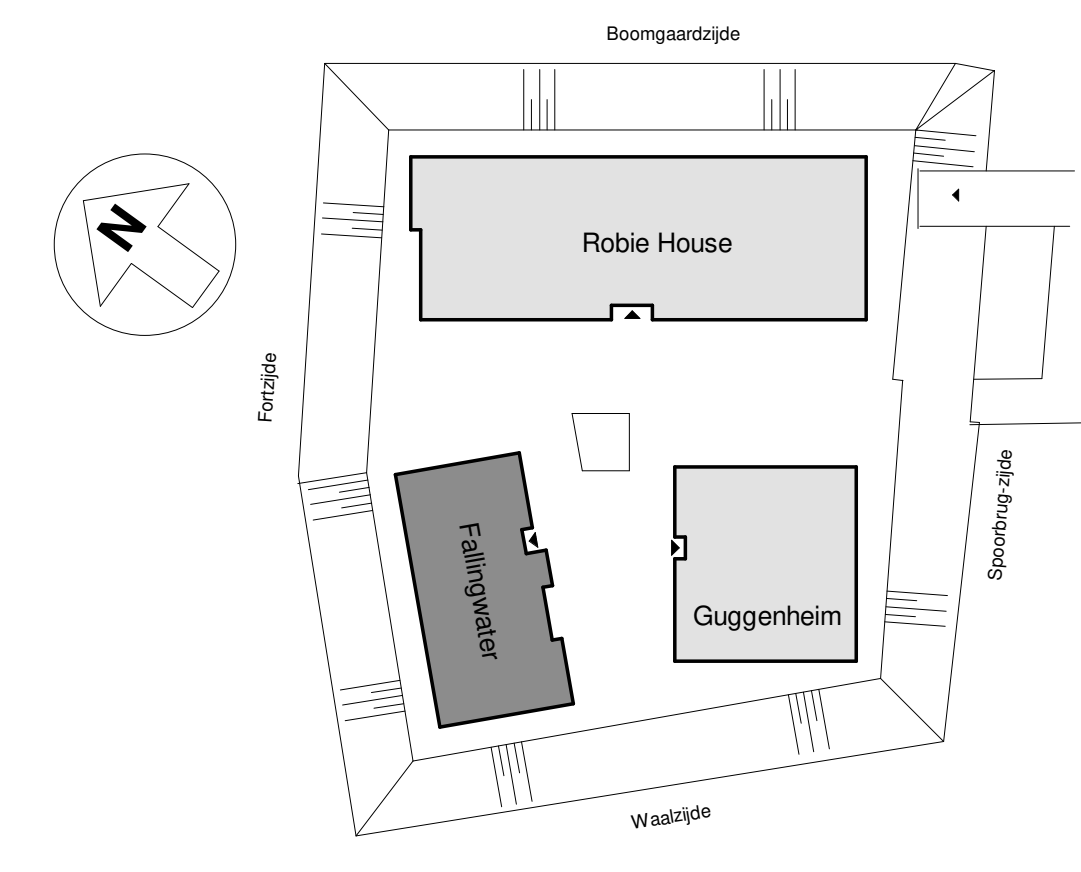

Derde verdieping

Schaal 1 : 50

Project
17167.000
Nieuwbouw wooncomplex
Loyd te Nijmegen

Onderwerp
Fallingwater - 3e verdieping
Verkooptekeningen

Datum
31-03-2021

Versie
5

Schaal
1:50

Definitief
BW EH

B290-0-104

10004811