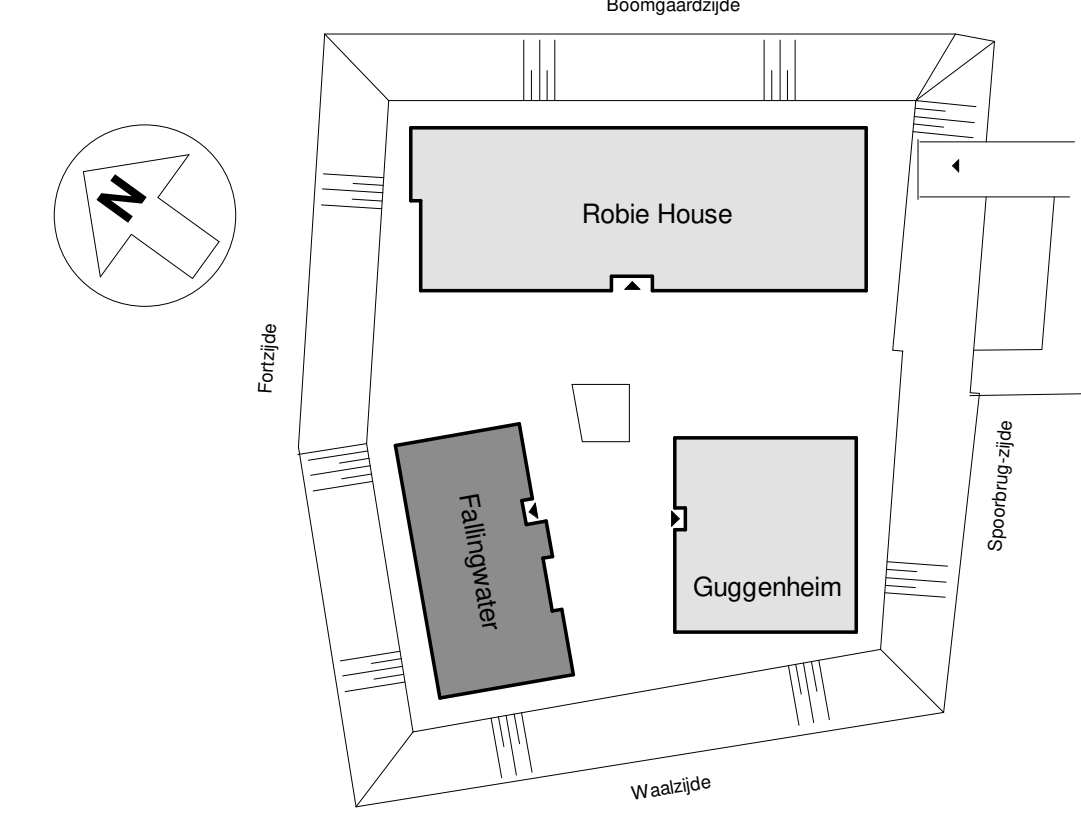

B.A

B.B

B.C

B.D

B.E

VK-B1

VK-B2

**Vierde verdieping**  
 Schaal 1 : 50

**KLOKGROEP**

Project 17167-000  
 Nieuwbouw wooncomplex  
 Loyd te Nijmegen

Onderwerp  
 Fallingwater - 4e verdieping  
 Verkooptekeningen

Datum 31-03-2021  
 Versie 4 Definitief

Schaal 1:50  
 BW EH

**B290-0-105**