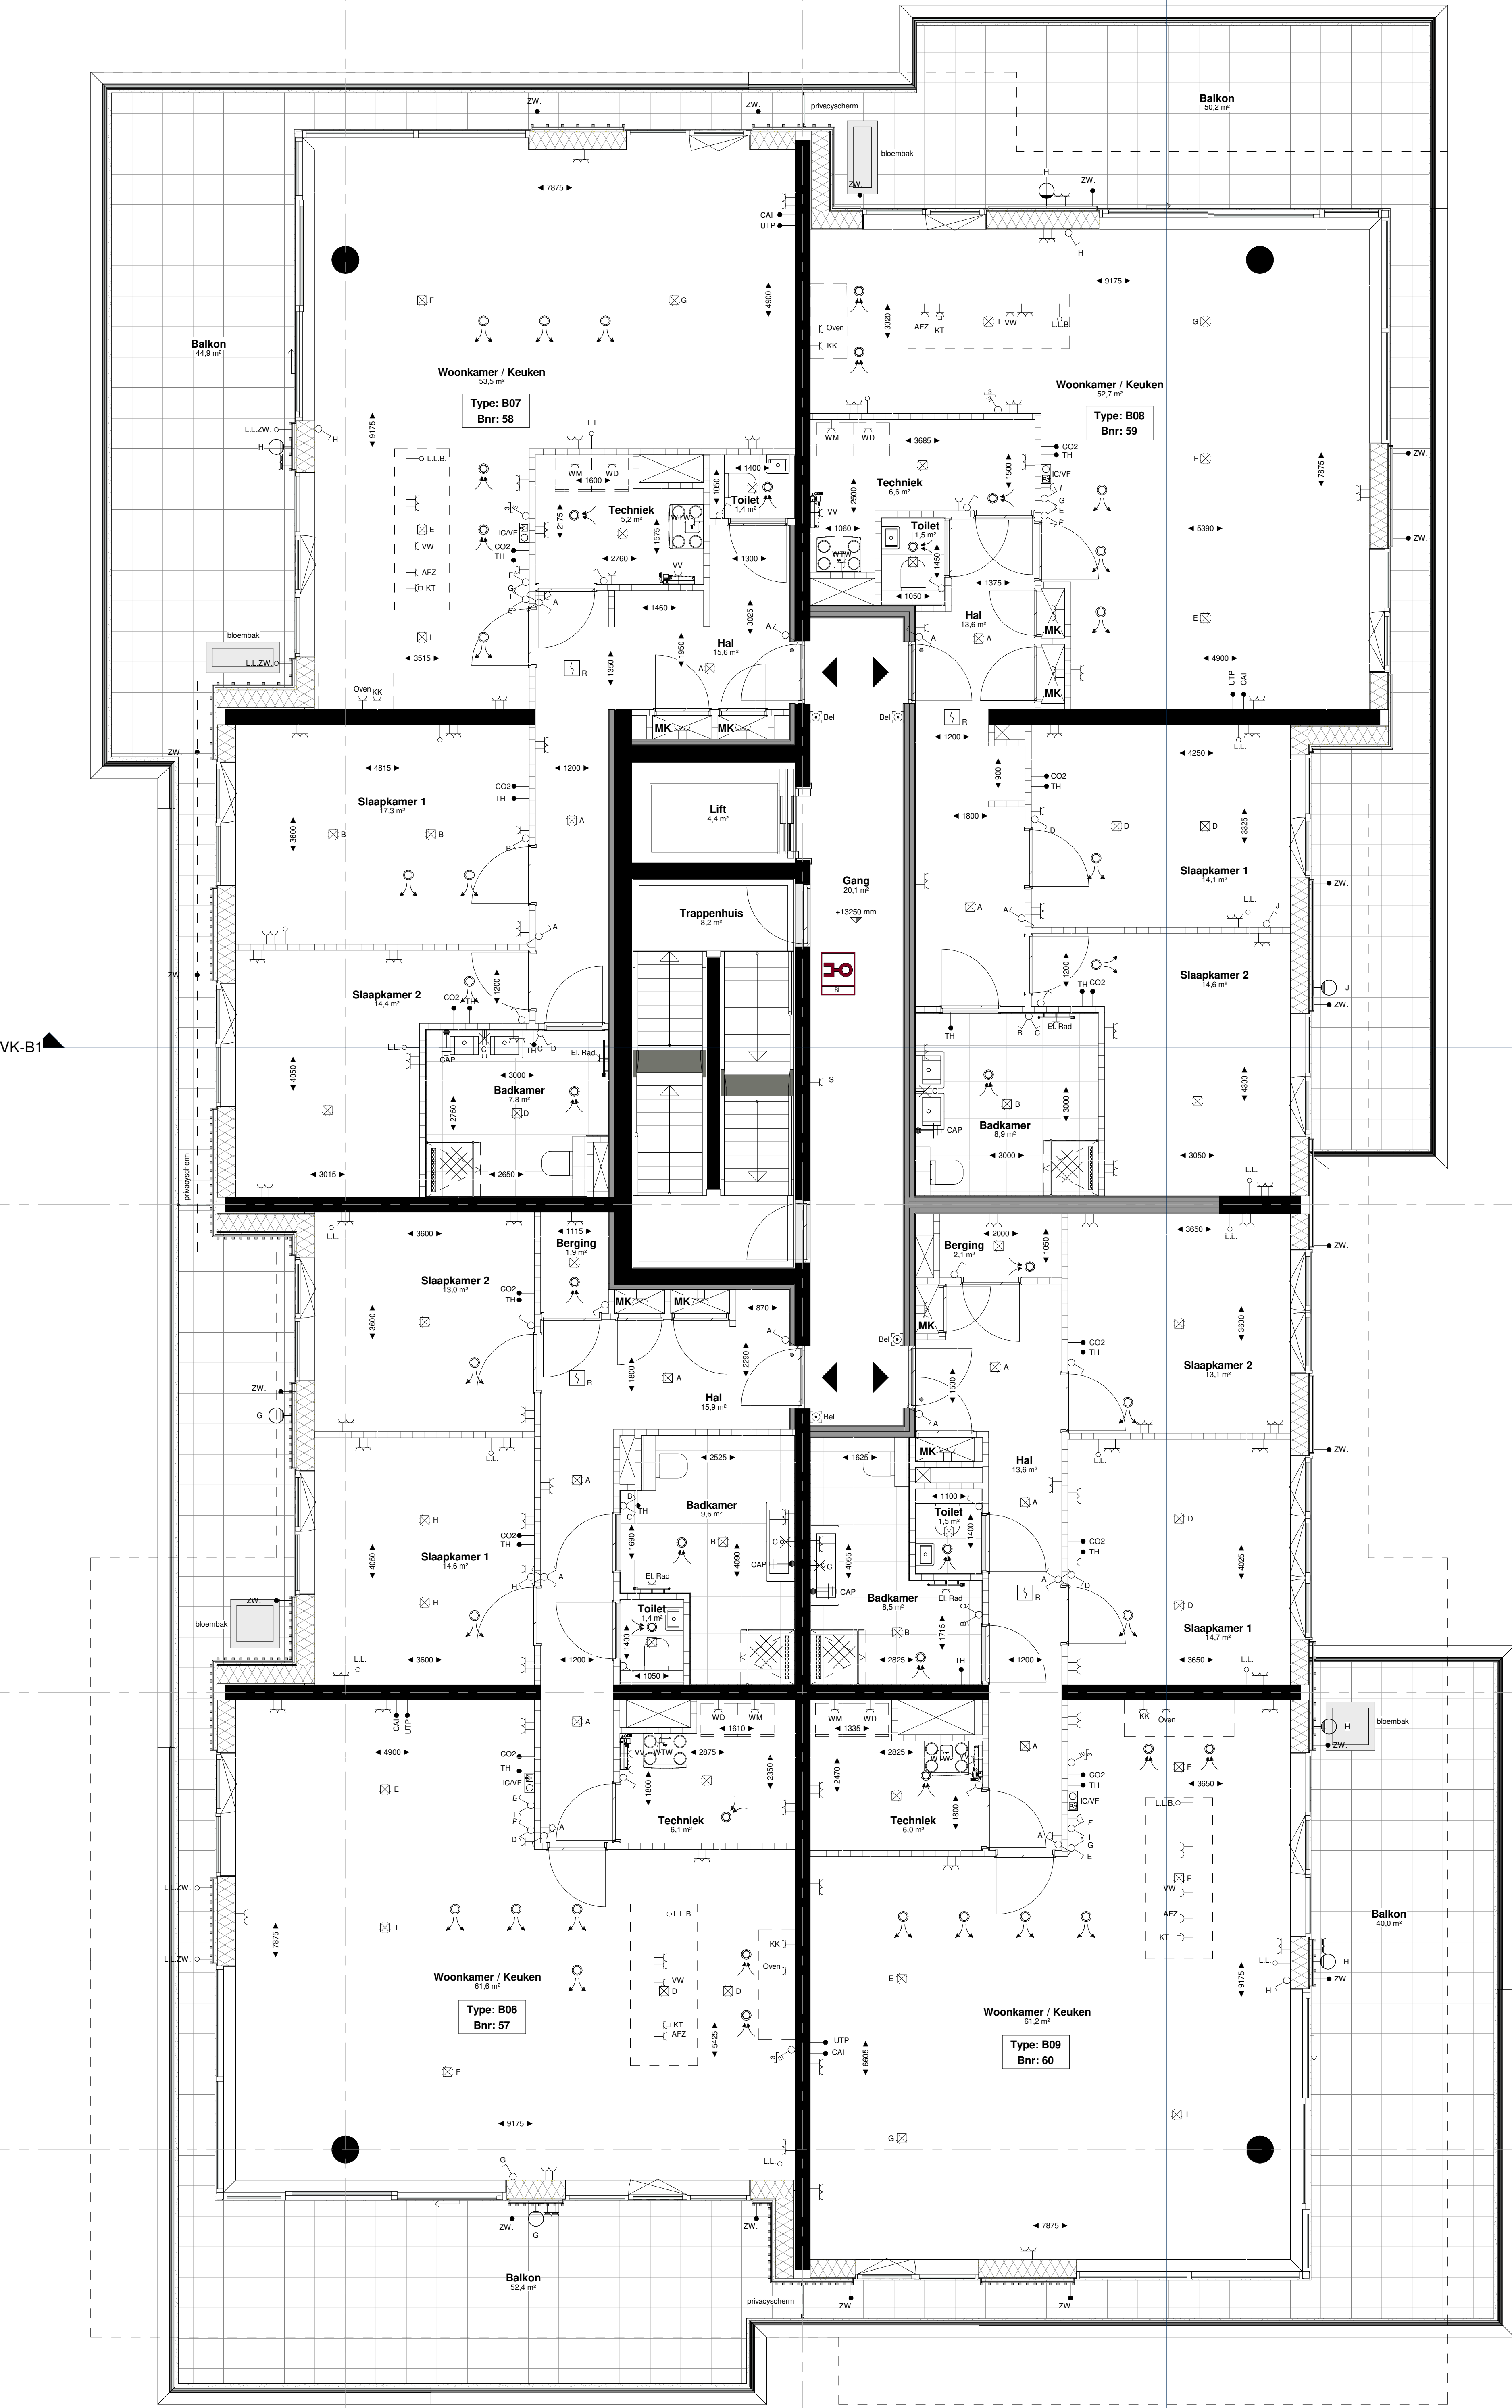

B.A

B.B

B.C

B.D

B.E

VK-B1

VK-B2

**Vierde verdieping**  
 Schaal 1 : 50

**KLOKGROEP**

Project 17167-000  
 Nieuwbouw wooncomplex  
 Loyd te Nijmegen

Onderwerp  
 Fallingwater - 4e verdieping  
 Verkooptekeningen

Datum 31-03-2021  
 Versie 4 Definitief

Schaal 1:50  
 BW EH

**B290-0-105**