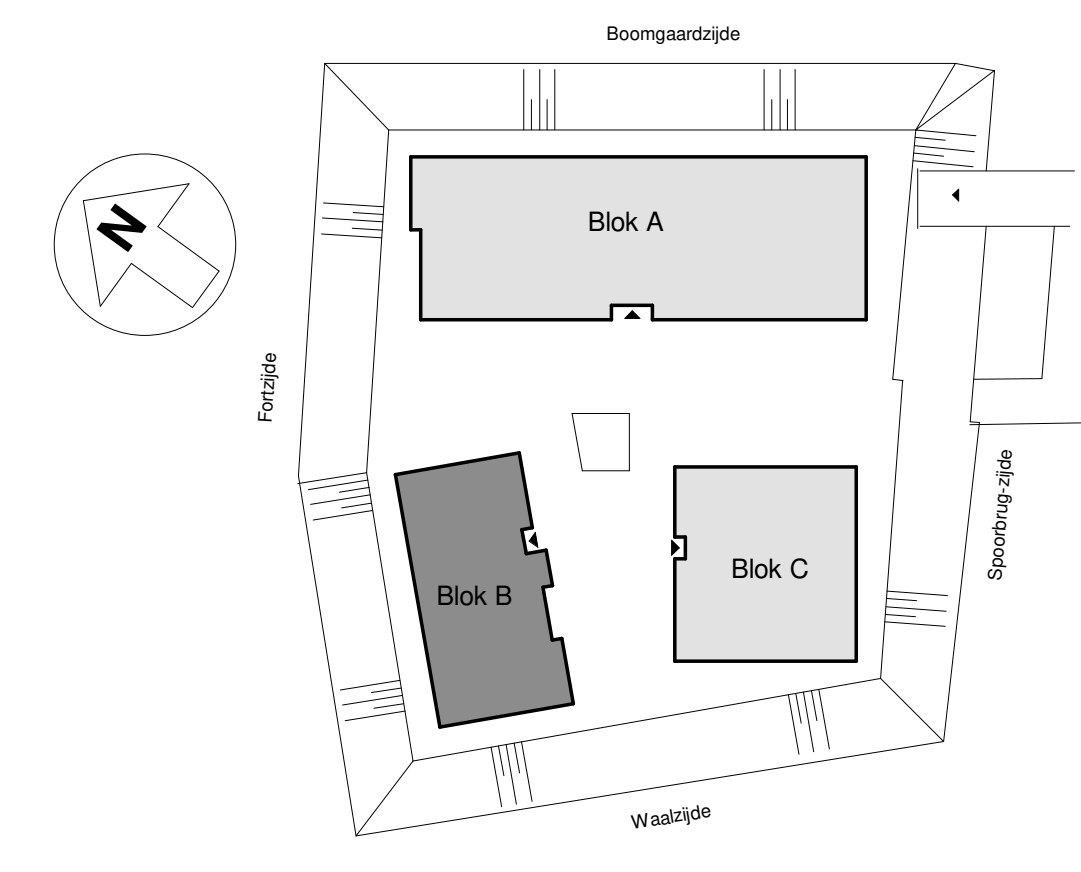

Vijfde verdieping
 Schaal 1 : 50

KLOKGROEP
 Project 17167_000
 Nieuwbouw wooncomplex
 Loyd te Nijmegen
 Onderwerp
 Fallingwater - 5e verdieping
 Verkooptekeningen
 Datum 31-03-2021
 Versie 5
 Definitief
 Schaal 1:50
 10004841
 B290-0-106