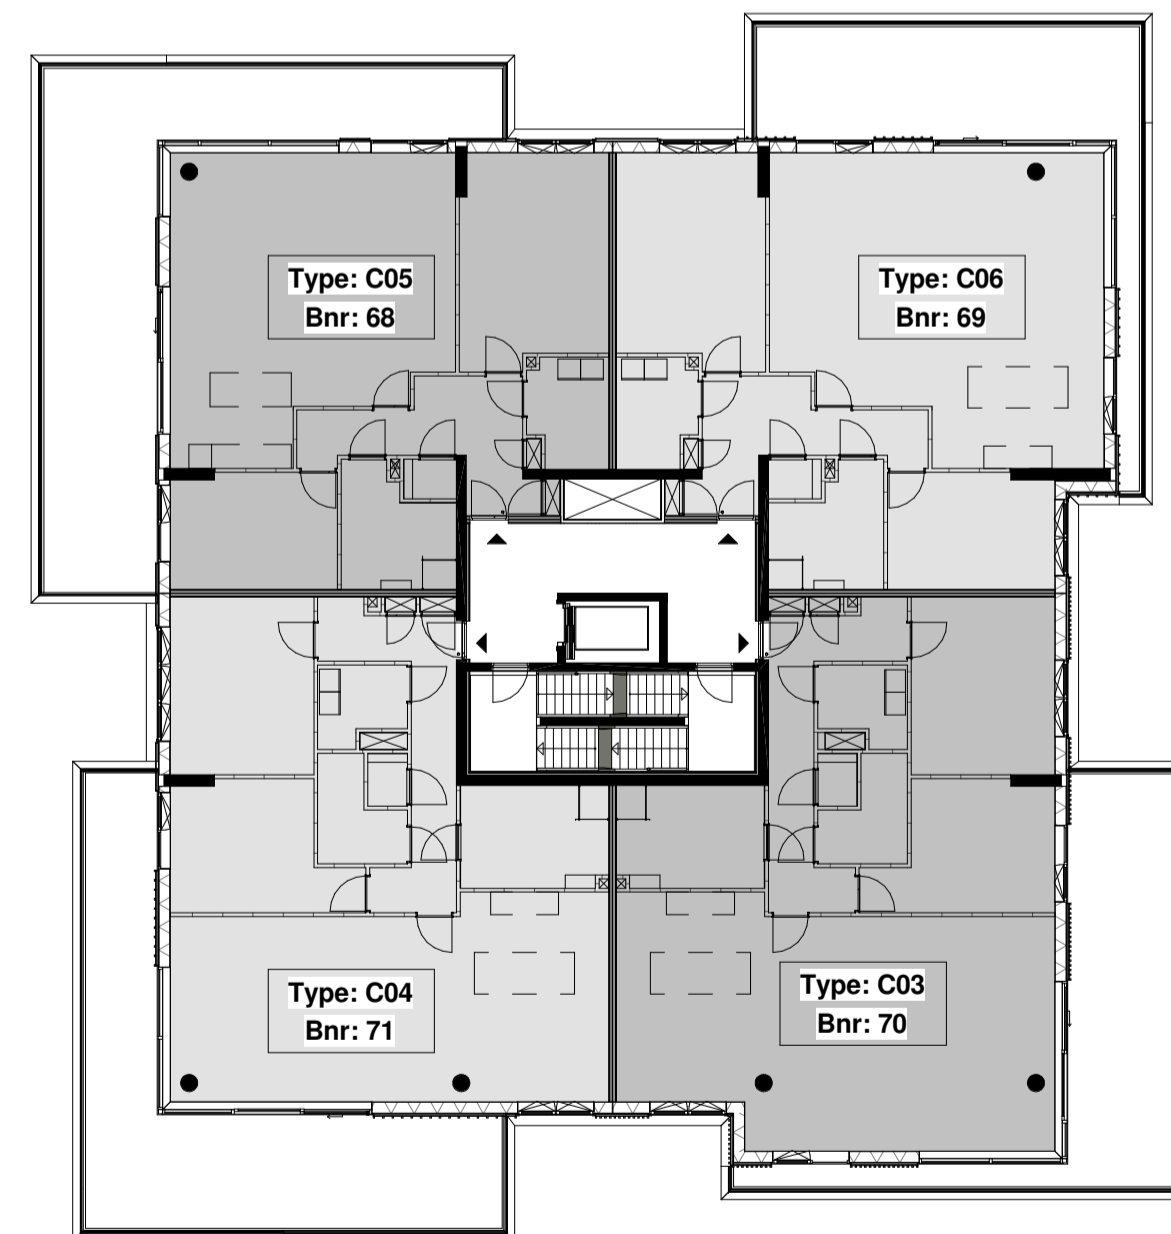

Eerste verdieping

Schaal 1 : 200

Derde verdieping

Schaal 1 : 200

Dak

Schaal 1 : 200

Tweede verdieping

Schaal 1 : 200

Vierde verdieping

Schaal 1 : 200

Project C290-0-101
 17167.000
 Nieuwbouw wooncomplex
 Loyd te Nijmegen

Onderwerp
 Guggenheim - Verzamelblad plattegronden
 Verkooptekeningen

Datum 31-03-2021
Versie 4

Schaal 1:200
 Definitief
 BW EH