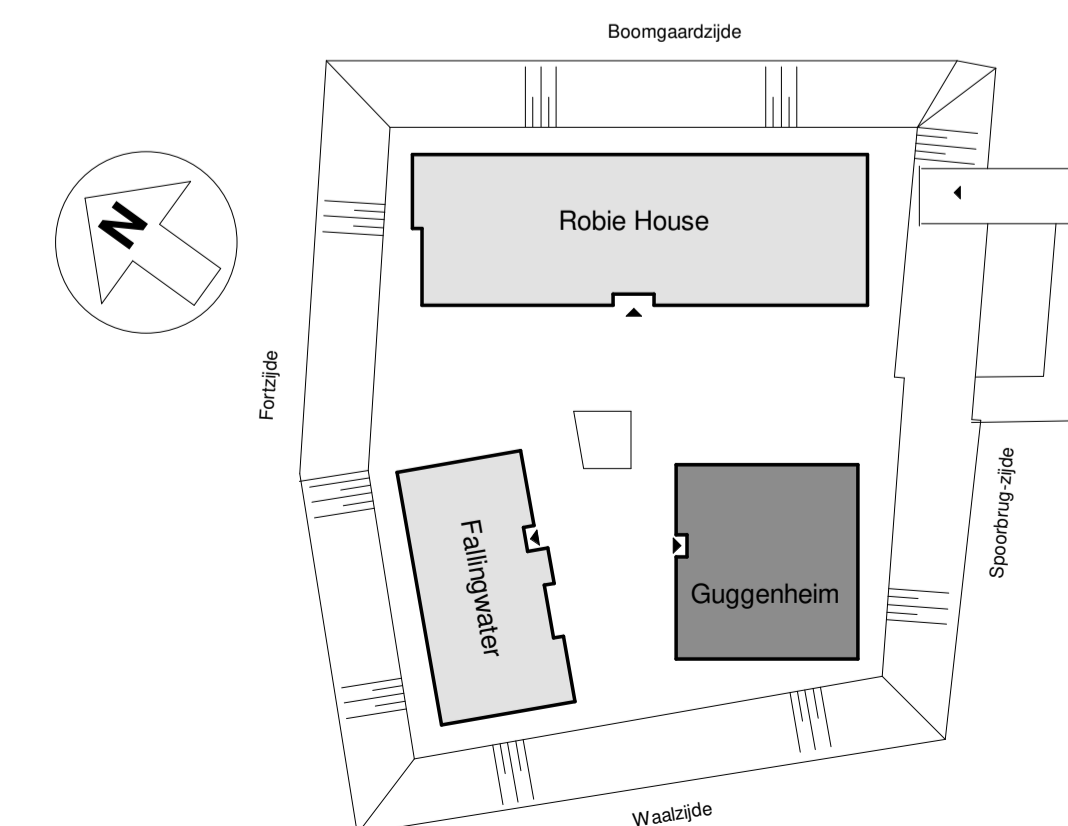

Eerste verdieping

Schaal 1 : 200

Derde verdieping

Schaal 1 : 200

Dak

Schaal 1 : 200

Tweede verdieping

Schaal 1 : 200

Vierde verdieping

Schaal 1 : 200

Project C290-0-101
 17167.000
 Nieuwbouw wooncomplex
 Loyd te Nijmegen

Onderwerp
 Guggenheim - Verzamelblad plattegronden
 Verkooptekeningen

Datum 31-03-2021
Versie 4

Schaal 1:200
 Definitief
 BW EH