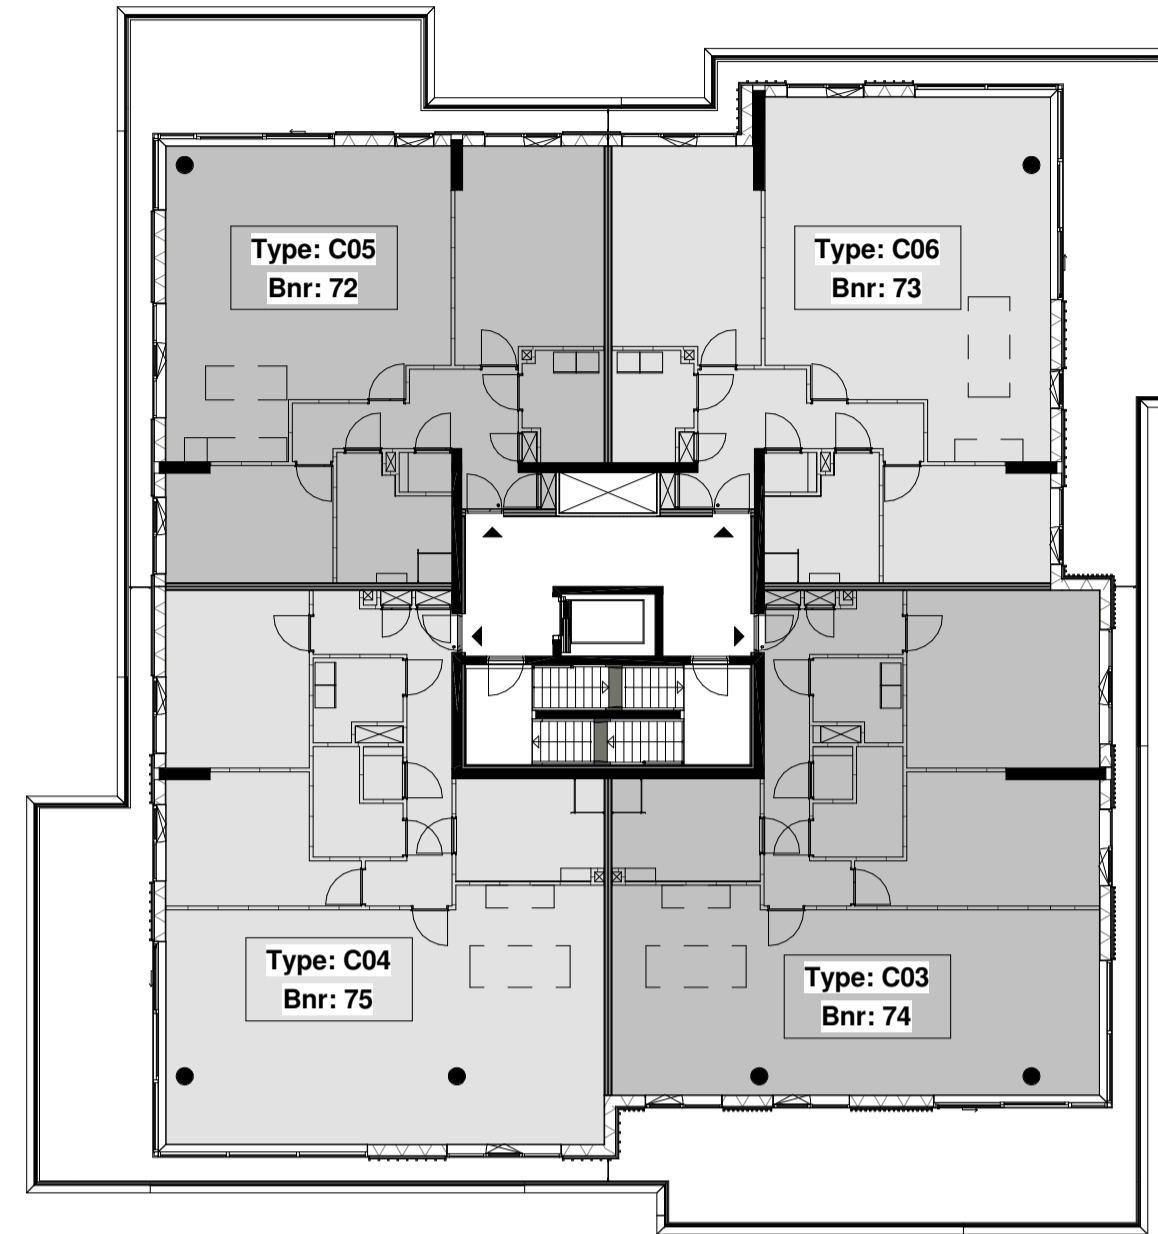

Eerste verdieping

Schaal 1 : 200

Derde verdieping

Schaal 1 : 200

Dak

Schaal 1 : 200

Tweede verdieping

Schaal 1 : 200

Vierde verdieping

Schaal 1 : 200

Project C290-0-101
 17167.000
 Nieuwbouw wooncomplex
 Loyd te Nijmegen

Onderwerp
 Guggenheim - Verzamelblad plattegronden
 Verkooptekeningen

Datum 31-03-2021
Versie 4

Schaal 1:200
 Definitief
 BW EH