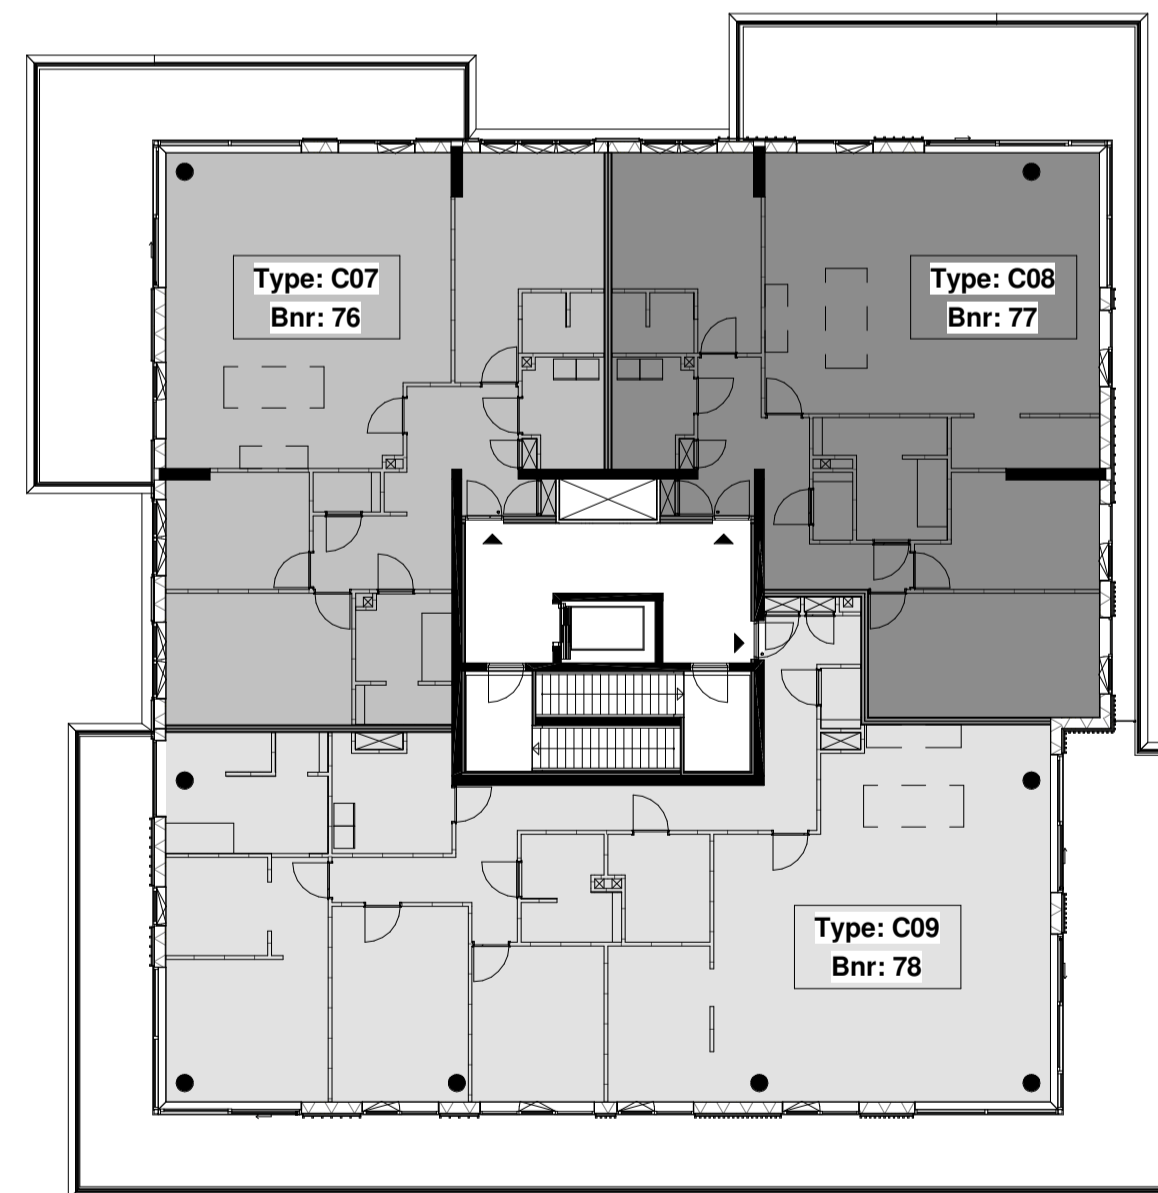

Eerste verdieping

Schaal 1 : 200

Derde verdieping

Schaal 1 : 200

Dak

Schaal 1 : 200

Tweede verdieping

Schaal 1 : 200

Vierde verdieping

Schaal 1 : 200

Project C290-0-101
 17167.000
 Nieuwbouw wooncomplex
 Loyd te Nijmegen

Onderwerp
 Guggenheim - Verzamelblad plattegronden
 Verkooptekeningen

Datum 31-03-2021
Versie 4

Schaal 1:200
 Definitief
 BW EH