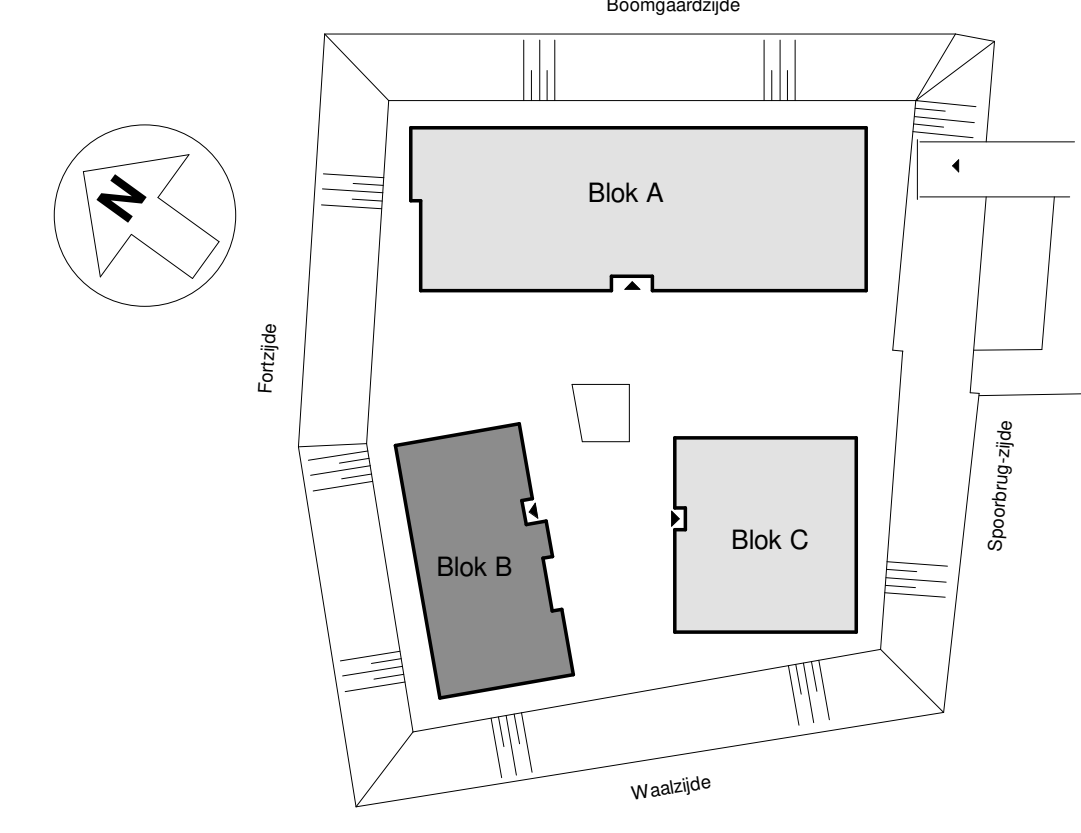

B.A

B.B

B.C

B.D

B.E

Vierde verdieping
 Schaal 1 : 50

KLOKGROEP

Project 17167_000
 Nieuwbouw wooncomplex
 Loyd te Nijmegen

Onderwerp
 Fallingwater - 4e verdieping
 Verkooptekeningen

Datum 14-09-2021
 Versie 6 Definitief

Schaal 1:50
 EW EH

B290-0-105

10004841