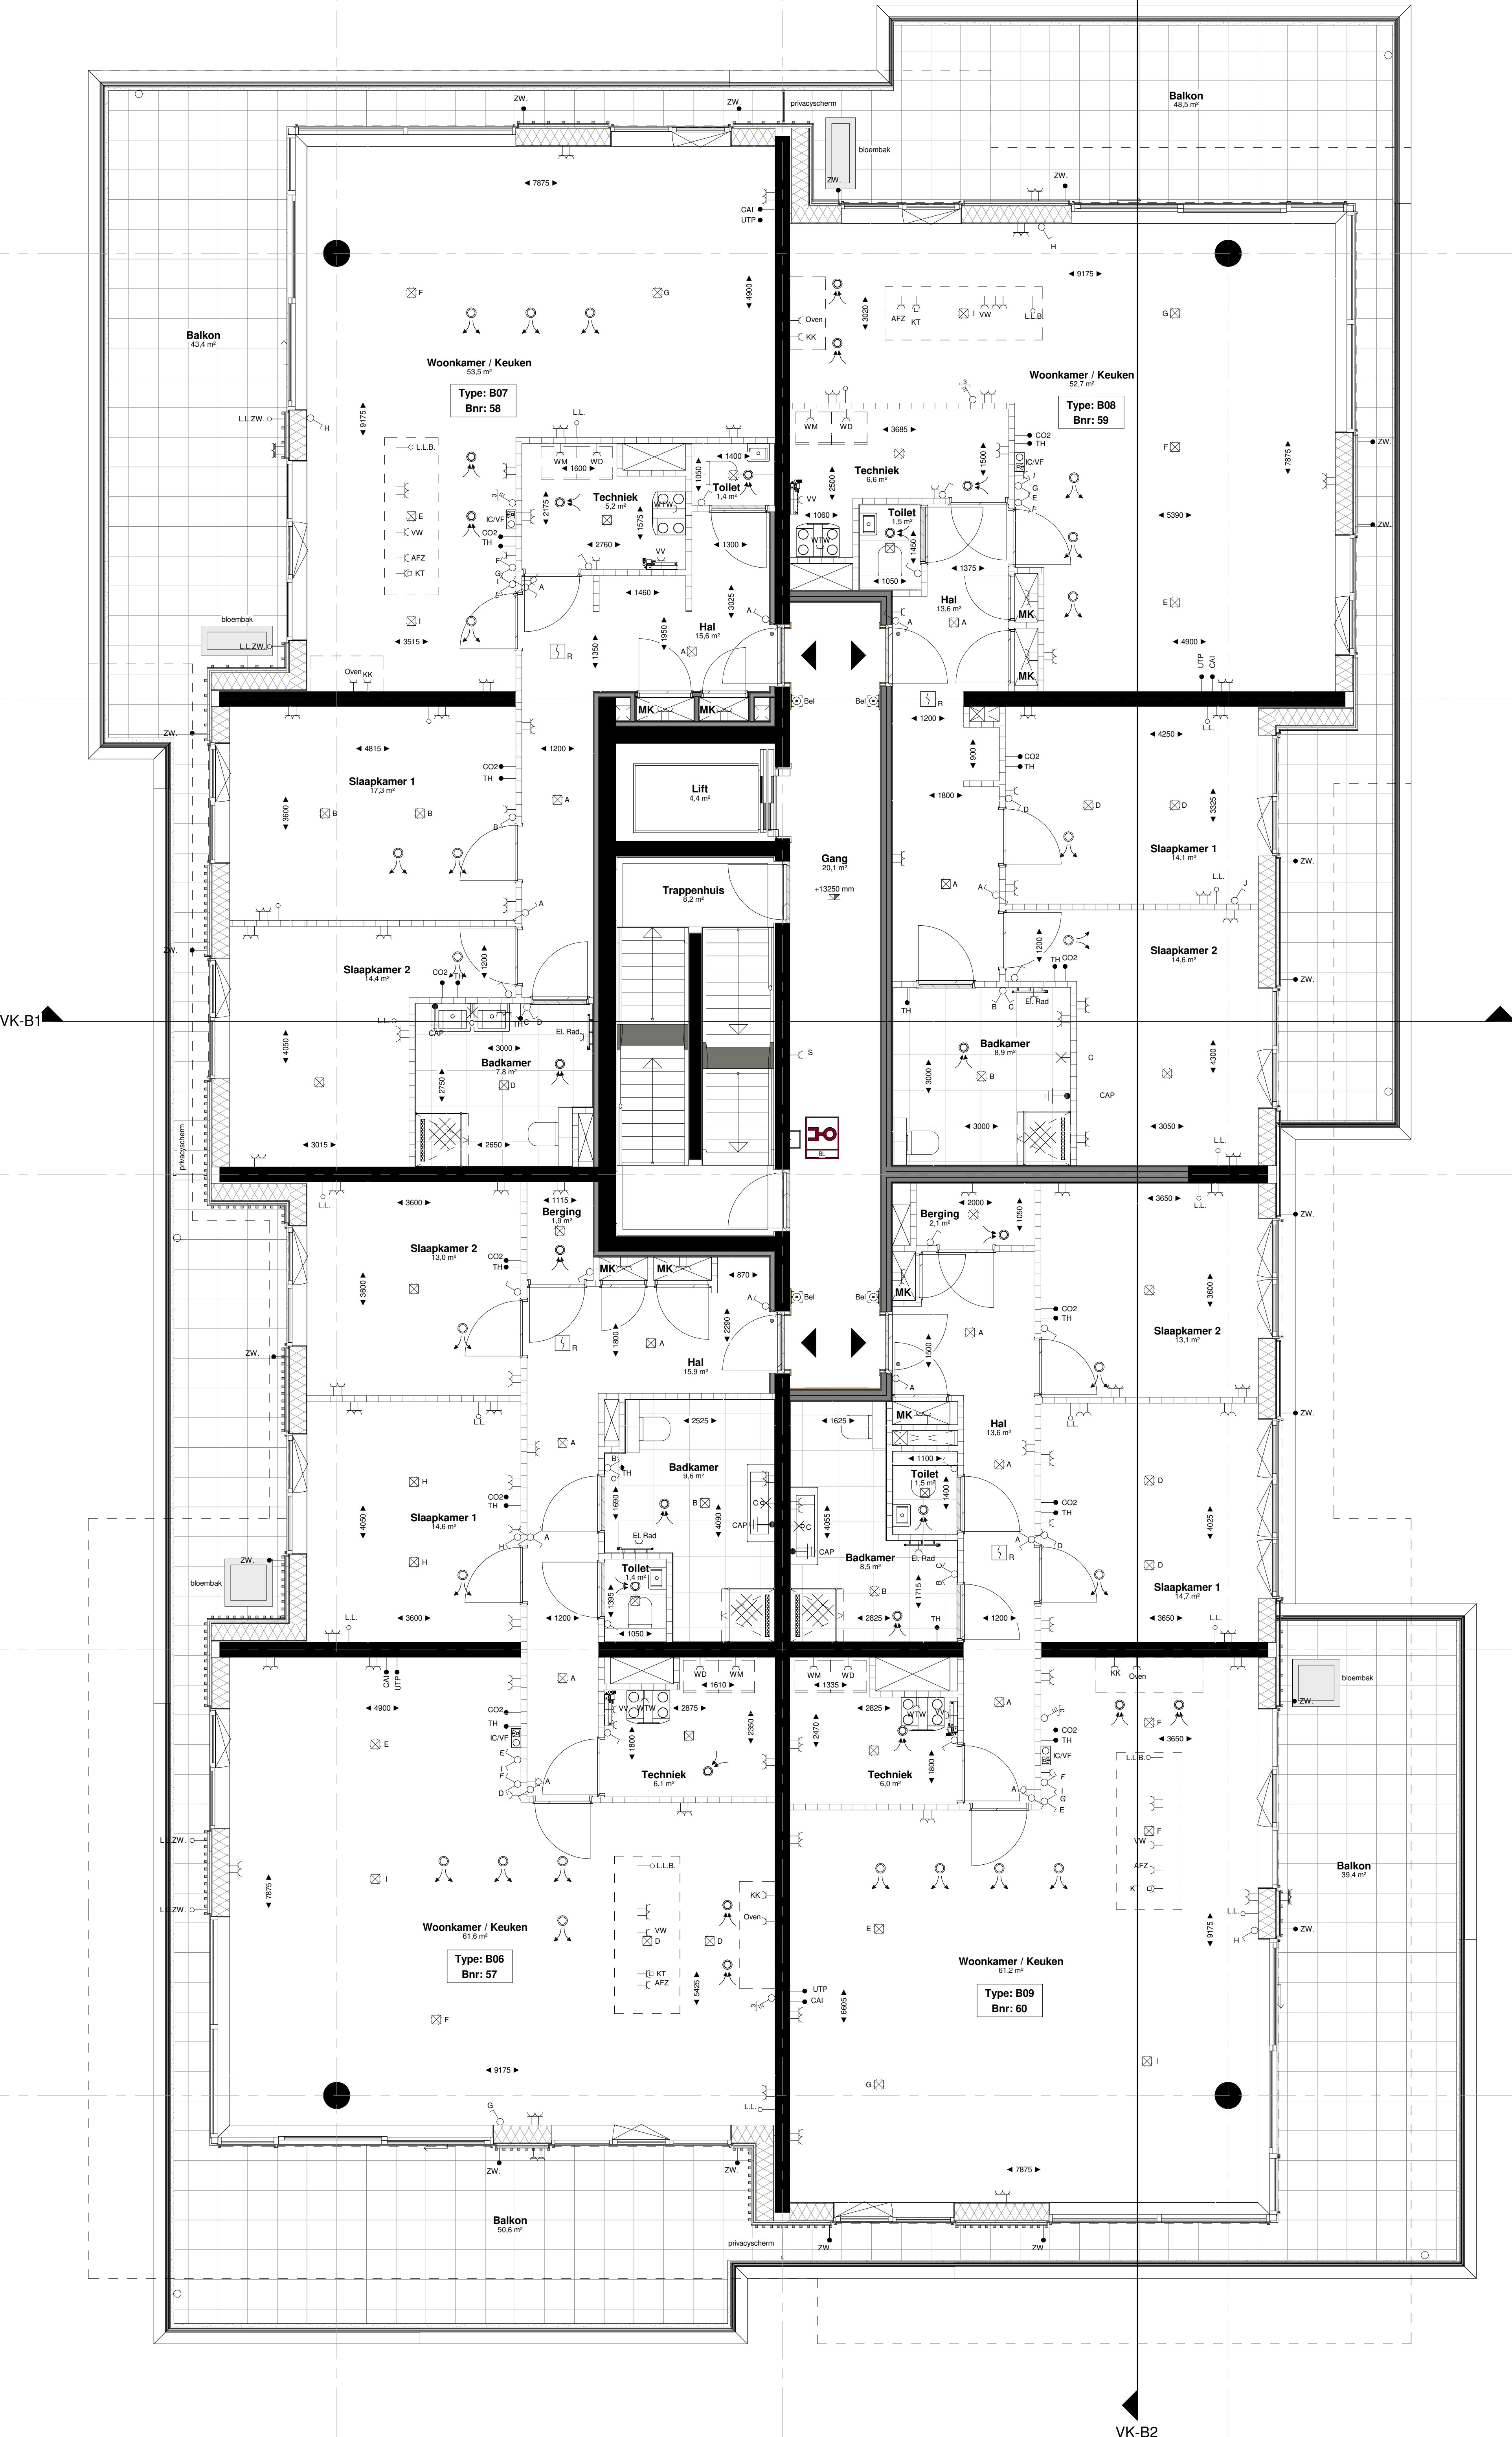

B.A

B.B

B.C

B.D

B.E

Vierde verdieping
 Schaal 1 : 50

KLOKGROEP

Project 17167_000
 Nieuwbouw wooncomplex
 Loyd te Nijmegen

Onderwerp
 Fallingwater - 4e verdieping
 Verkooptekeningen

Datum 14-09-2021
 Versie 6 Definitief

Schaal 1:50
 EW EH

B290-0-105

10004841