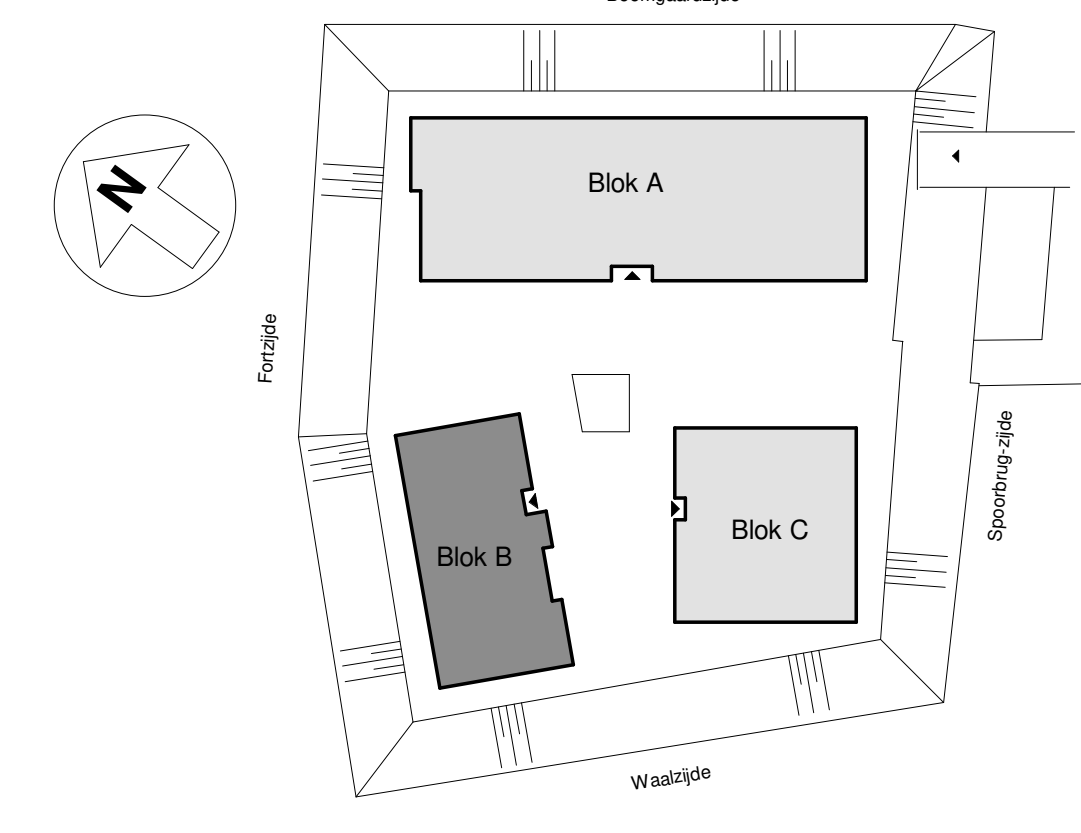

B.A

B.B

B.C

B.D

B.E

VK-B1

VK-B2

B.1

B.2

B.3

Vijfde verdieping
 Schaal 1 : 50

KLOKGROEP

Project 17167_000
 Nieuwbouw wooncomplex
 Loyd te Nijmegen

Onderwerp
 Fallingwater - 5e verdieping
 Verkooptekeningen

Datum 14-09-2021
 Versie 6 Definitief

Schaal 1:50
 BW EH 1000x841

B290-0-106