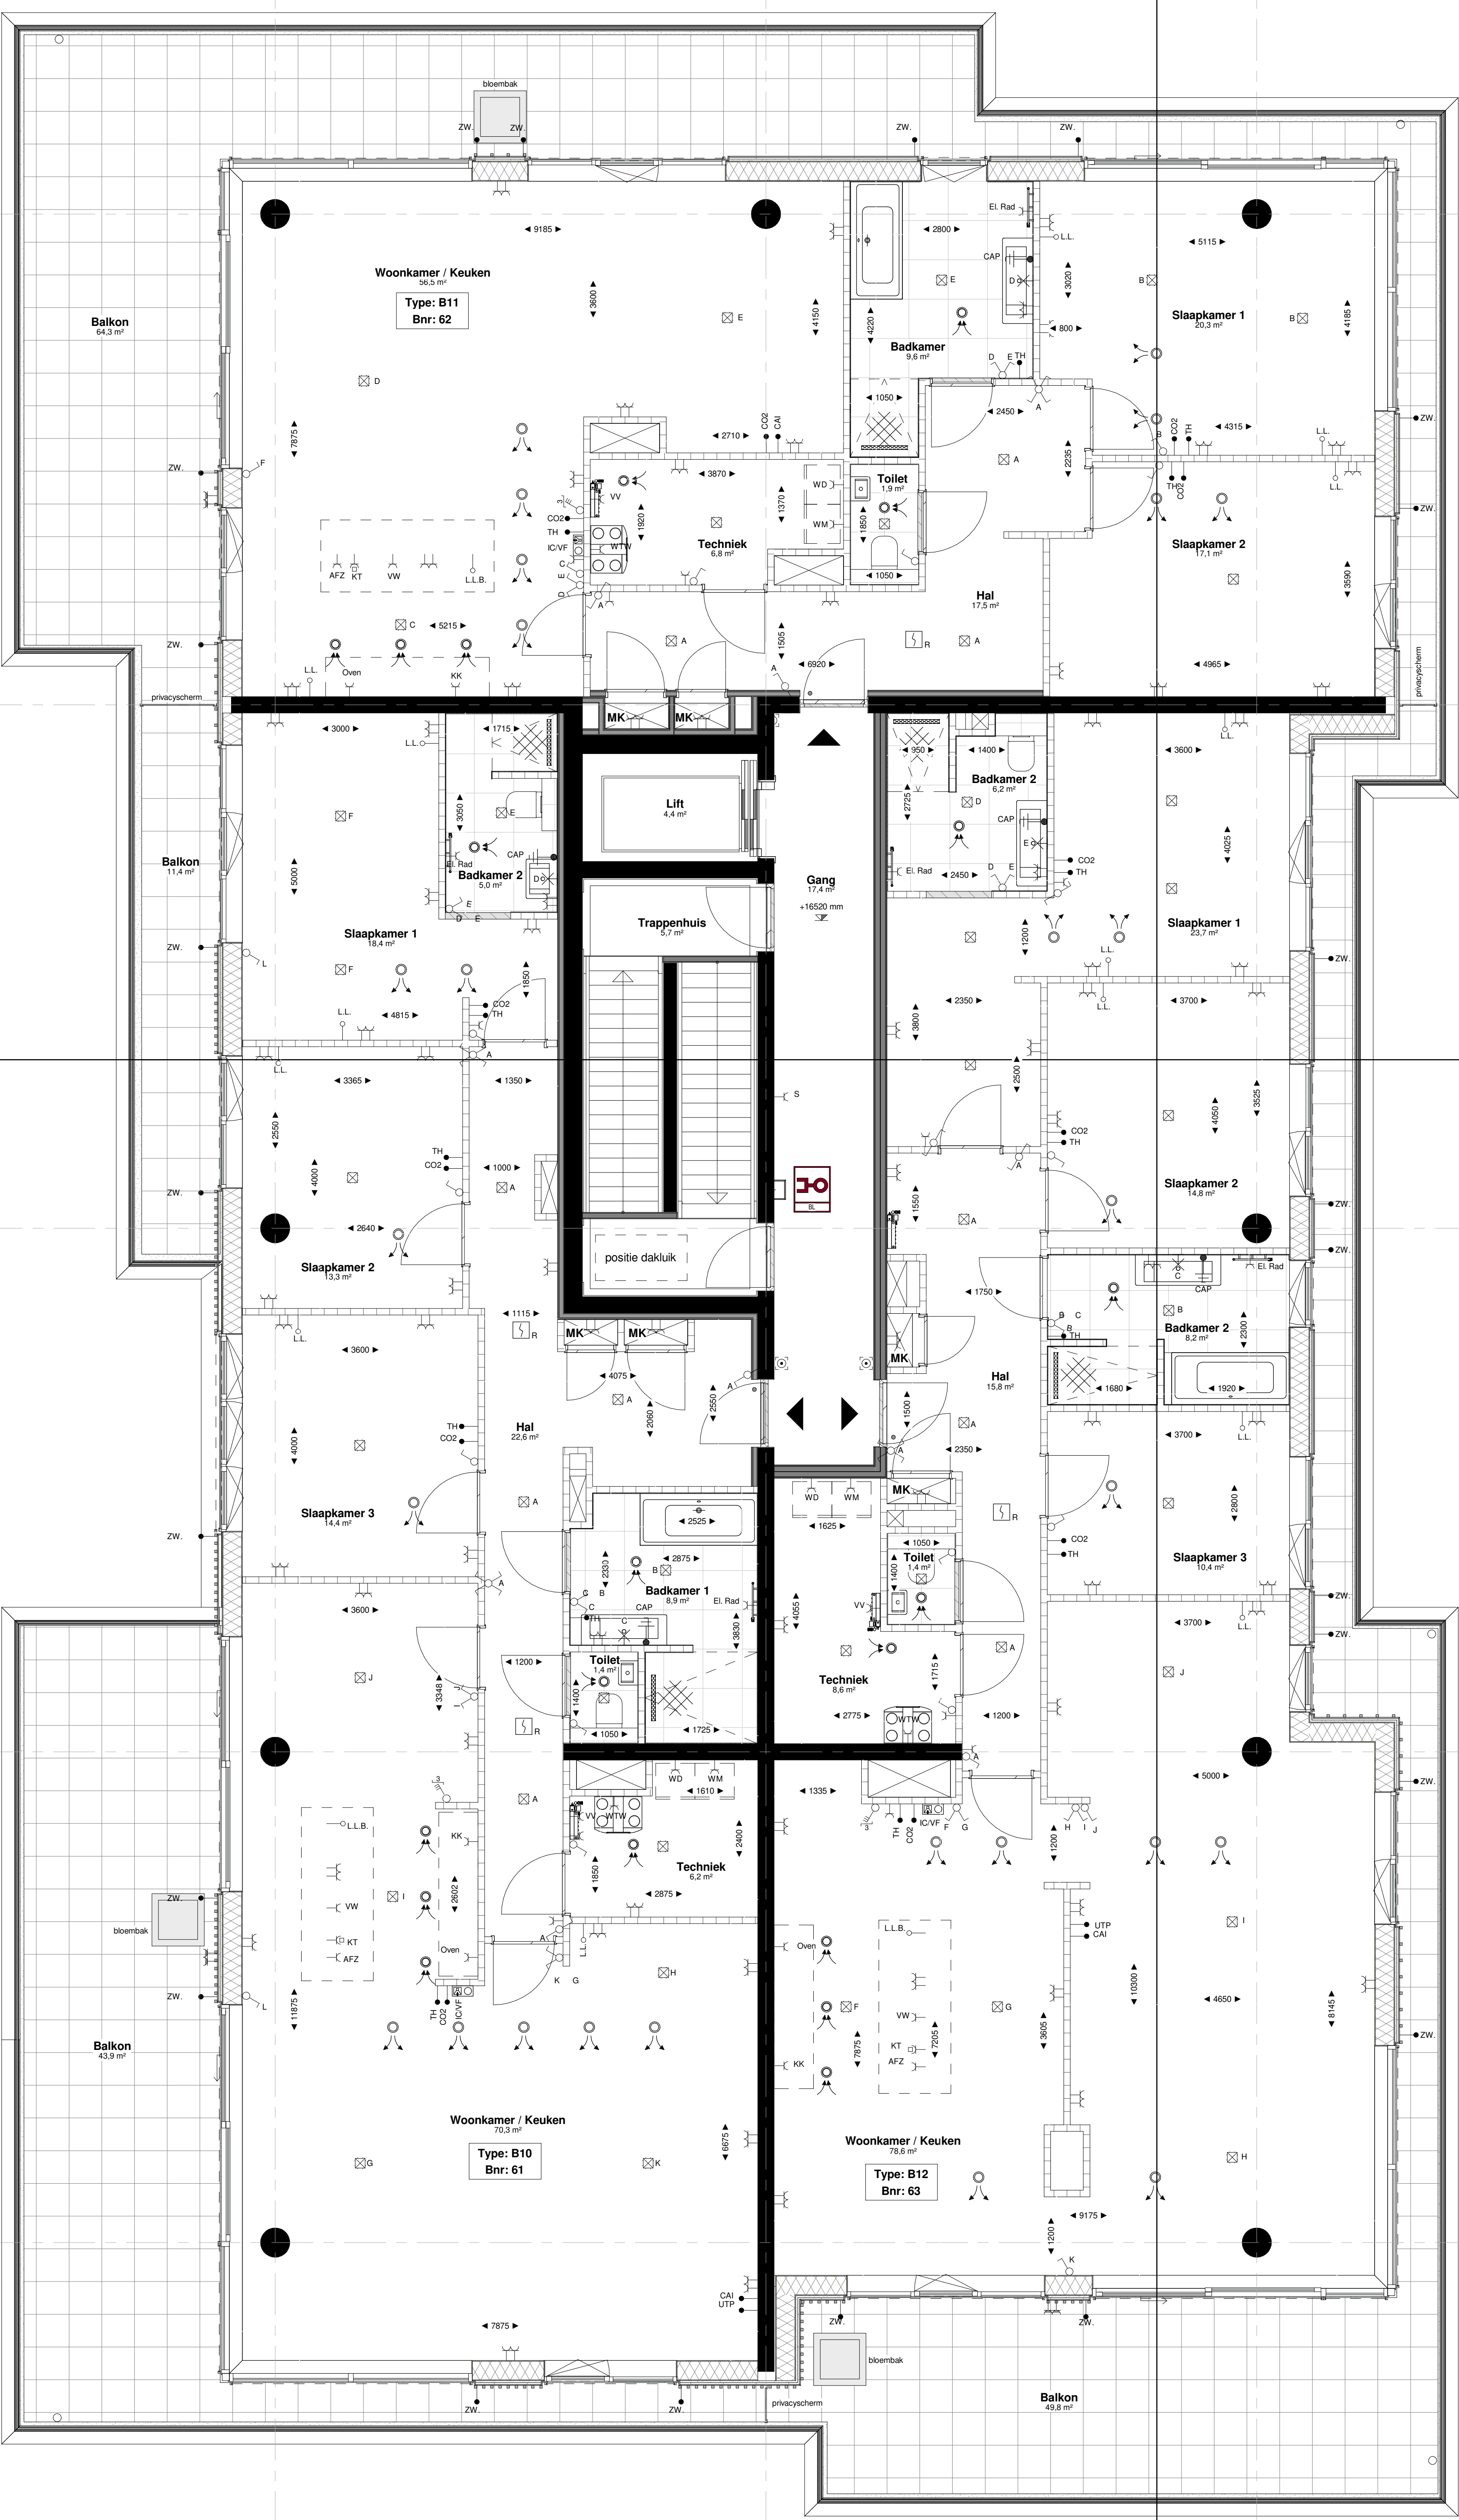

B.A

B.B

B.C

B.D

B.E

VK-B1

VK-B2

B.1

B.2

B.3

Vijfde verdieping
 Schaal 1 : 50

KLOKGROEP

Project 17167_000
 Nieuwbouw wooncomplex
 Loyd te Nijmegen

Onderwerp
 Fallingwater - 5e verdieping
 Verkooptekeningen

Datum 14-09-2021
 Versie 6 Definitief

Schaal 1:50
 BW EH 1000x841

B290-0-106