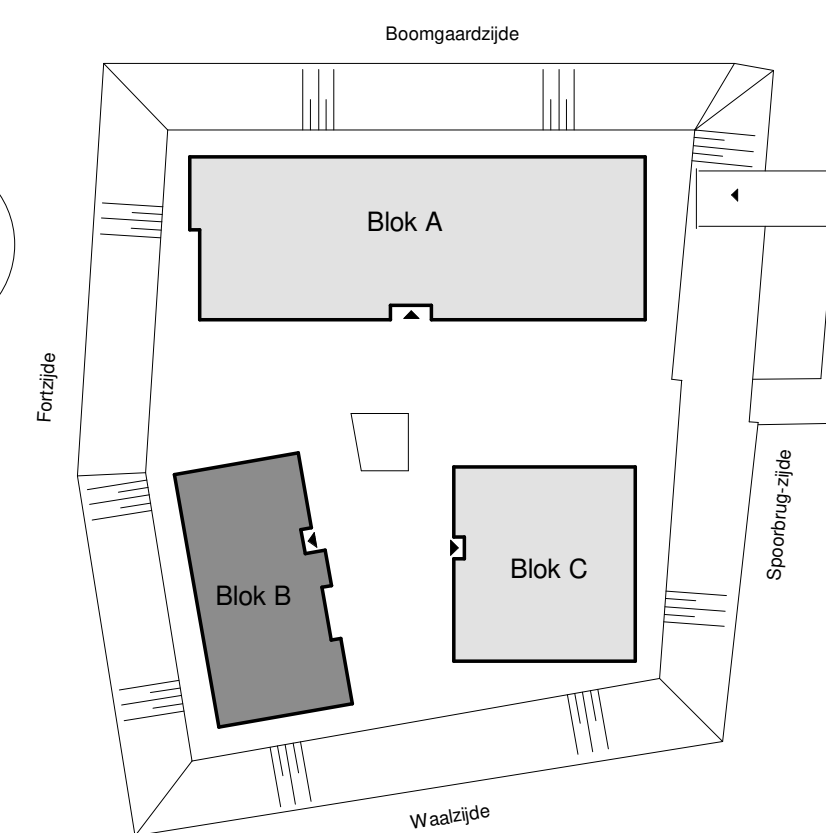

**Eerste verdieping**  
Schaal 1:50

**KLOKGROEP**

Project 17167\_000  
Nieuwbouw wooncomplex  
Loyd te Nijmegen

Onderwerp  
Fallingwater - 1e verdieping  
Verkooptekeningen

Datum 14-09-2021  
Versie 6 Definitief

Schaal 1:50  
BW EH

**B290-0-102**